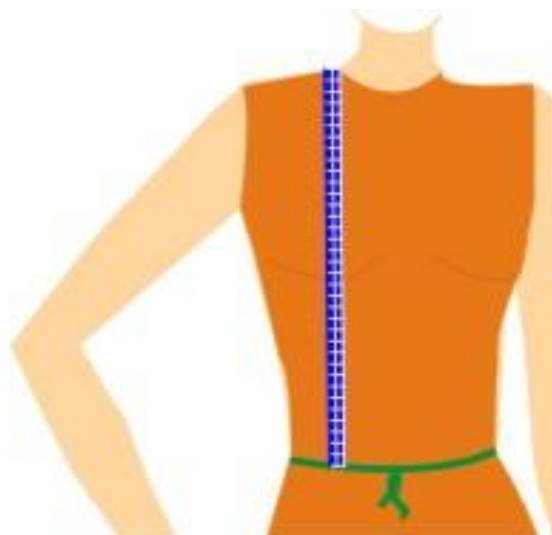

Rua Ricieri Foresto, 113 - Jardim Marcelino
Caieiras - SP Cep: 07714-080
Telefone: 11 4442-3397 / 11 99616-5696
vendas@prontoponto.com.br

Tabela de Medidas (cm)

CAMISETA POLO MASCULINA			
Tamanhos	Frente	Costas	Compr.
EPP	45	45	62
PP	48	48	66
P	50	50	68
M	52	52	70
G	55	55	72
GG	59	59	73
EG	62	62	74
EXG	66	66	76
5G	69	69	80

CAMISETA BASICA MASCULINA			
Tamanhos	Frente	Costas	Compr.
PP	47	47	66
P	49	49	68
M	52	52	70
G	56	56	72
GG	60	60	73
EG	62	62	78
EXG	65	65	78
5G	68	68	80

CAMISETA POLO FEMININA			
Tamanhos	Frente	Costas	Compr.
EPP	42	42	63
PP	44	44	66
P	46	46	66
M	48	48	68
G	50	50	68
GG	53	53	70
EG	56	56	72
EXG	60	60	74
5G	63	63	76
6G	66	66	77
7G	72	72	80

CAMISETA POLO BABY LOOK			
Tamanhos	Frente	Costas	Compr.
EPP	42	42	61
PP	44	44	64
P	46	46	64

Medida Frente e Costas

Medida Comprimento Frente

VARIACÃO: 01 CM A 03 CM

VARIAÇÃO: - 01 CM A + 03 CM

M	48	48	66
G	50	50	66
GG	53	53	68
EG	56	56	70
EXG	60	60	72
5G	63	63	74
6G	66	66	75
7G	72	72	78